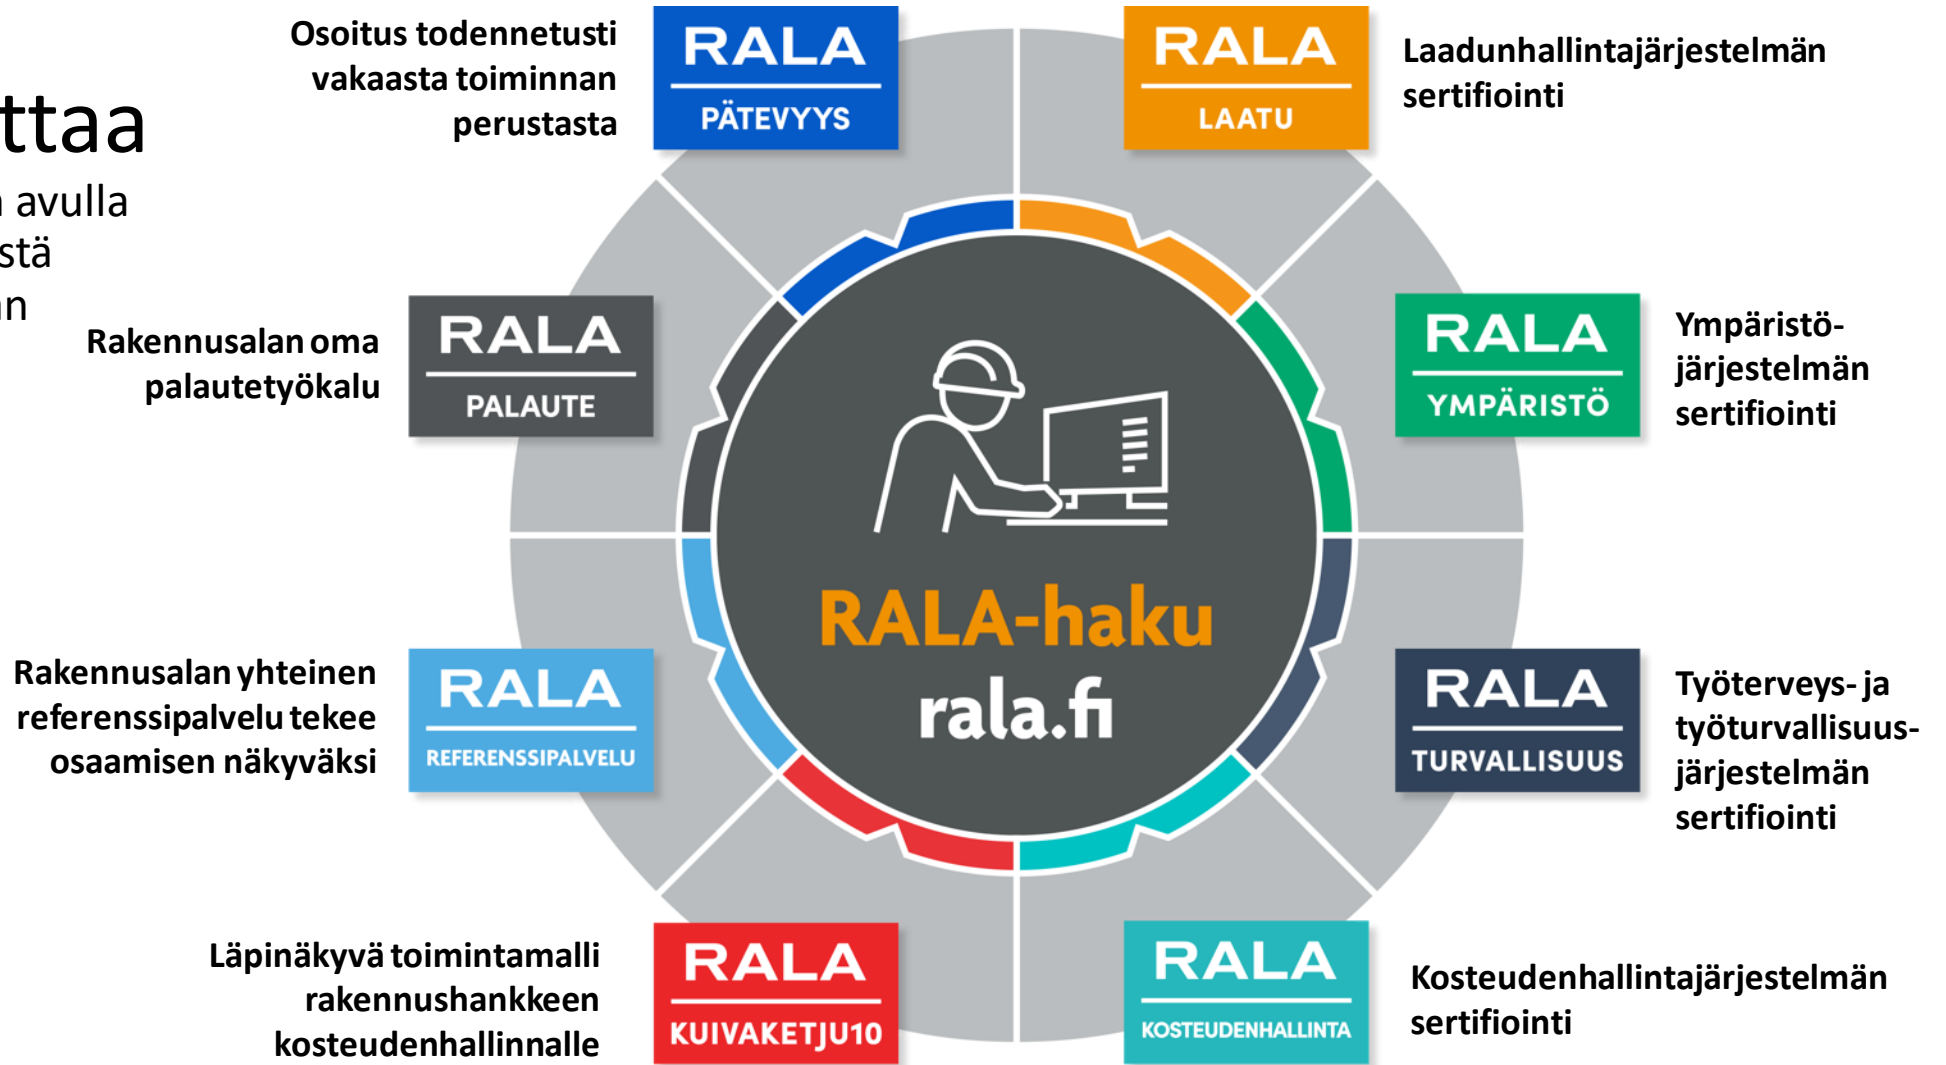

Lupa luottaa

RALAn palvelujen avulla yritys kertoo hyvistä toimintatavoistaan